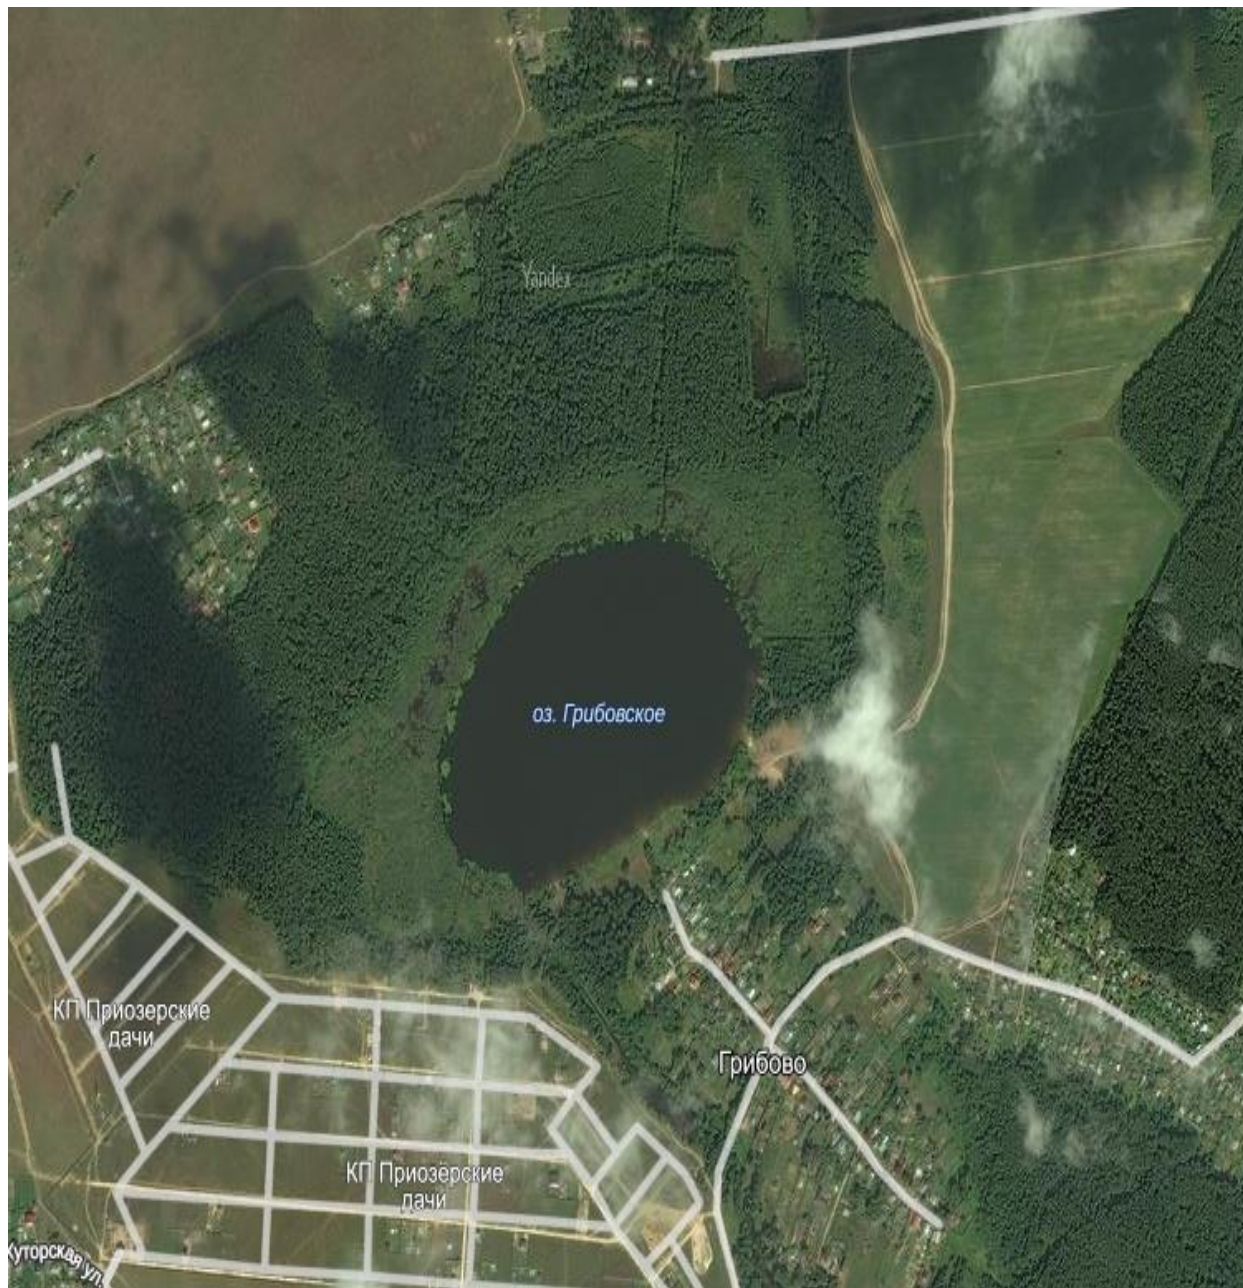

## Рыбоводный участок №12

Озеро Грибовское Петушинского района, площадью 14,5 га.  
Вид водопользования – совместное.

Текстовое описание:

Границы рыболовного участка установлены по береговой линии озера Грибовское и включают в себя всю акваторию озера площадью 14,5 га.